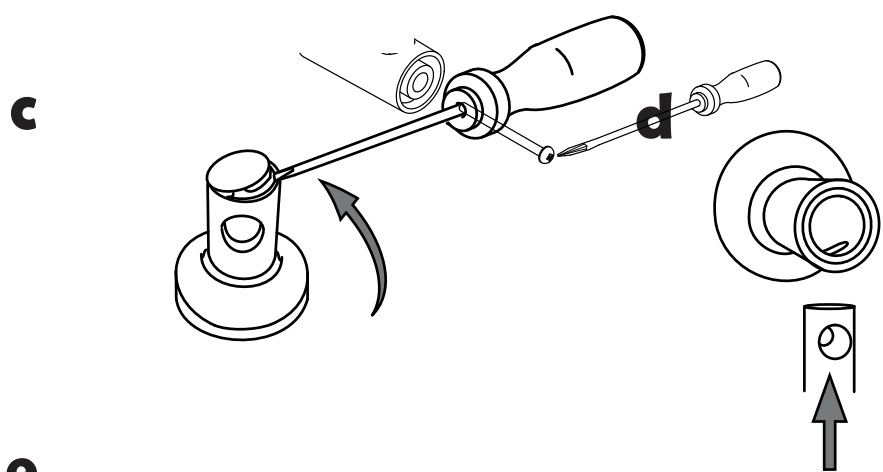

Retro brusestangssæt

BRUGS- OG MONTERINGSVEJLEDNING

OBS: Tegningen viser en anden model.
Højde indstillingen foregår med drejegræb.