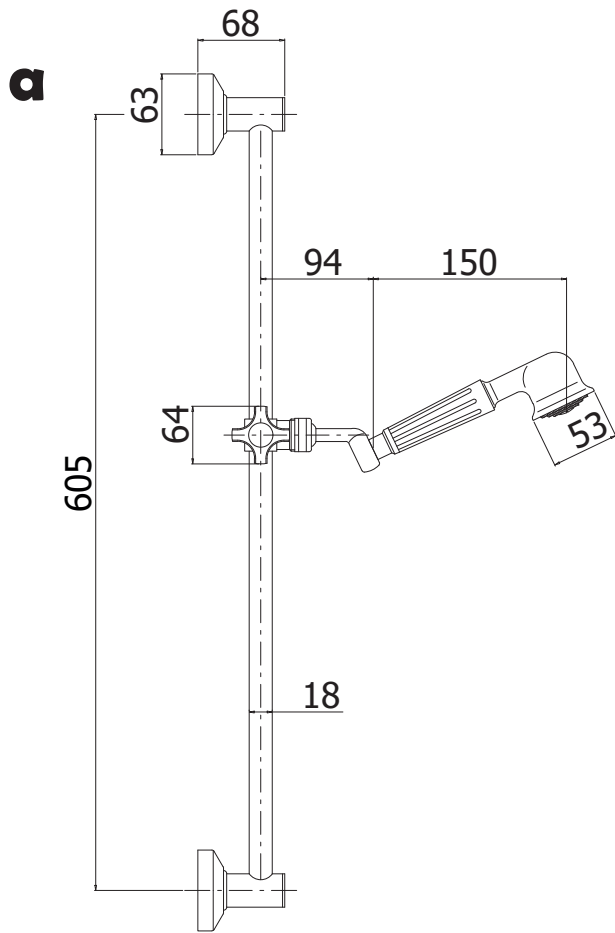

Retro brusestangssæt

BRUGS- OG MONTERINGSVEJLEDNING

OBS: Tegningen viser en anden model.
Højde indstillingen foregår med drejegræb.