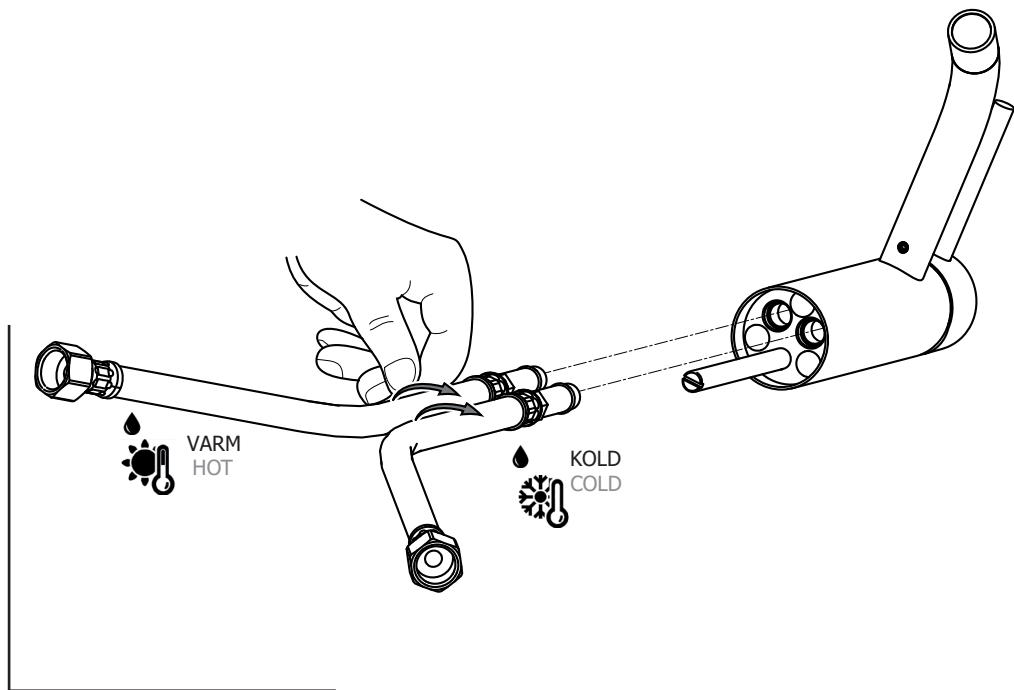

40 cm & 50cm

1

Montering Assembly

$65 \pm 5^{\circ}\text{C}$

$15 \pm 5^{\circ}\text{C}$

MIN - MAX

OK

2 a

040
050

b

Anden
model

c

d

VARM
HOT

KOLD
COLD

40 MAX

Ø 33,5 MIN
Ø 41 MAX

3

4 a

b

Anden
model

c

S a

Udskiftning af indsats
How to replace Cartridge