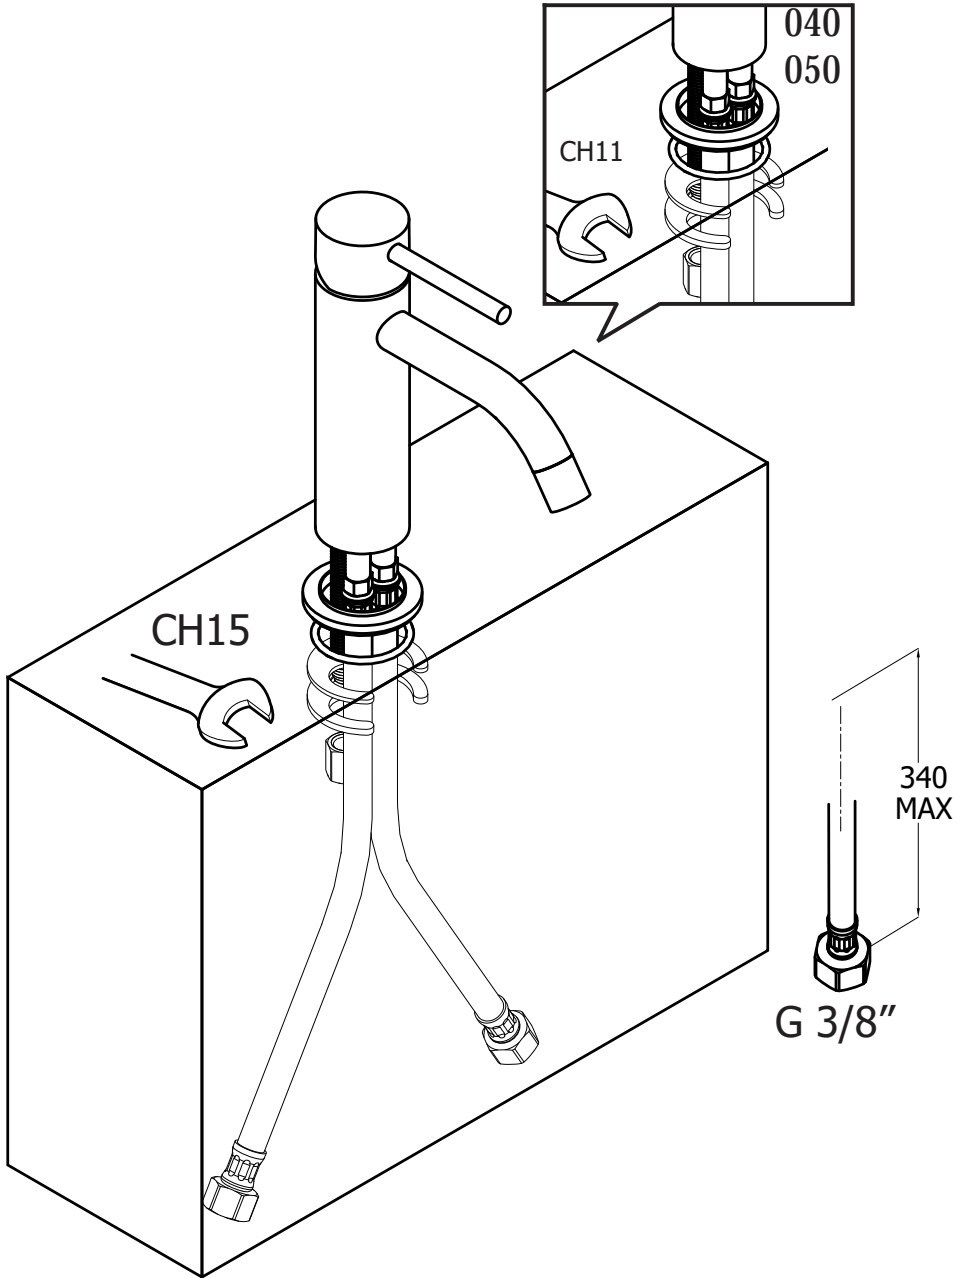

40 cm & 50cm

1

Montering Assembly

$65 \pm 5^{\circ}\text{C}$

$15 \pm 5^{\circ}\text{C}$

MIN - MAX

OK

2 a

040
050

b

Anden
model

c

d

VARM
HOT

KOLD
COLD

40 MAX

Ø 33,5 MIN
Ø 41 MAX

3

4 a

b

Anden
model

c

S a

Udskiftning af indsats
How to replace Cartridge