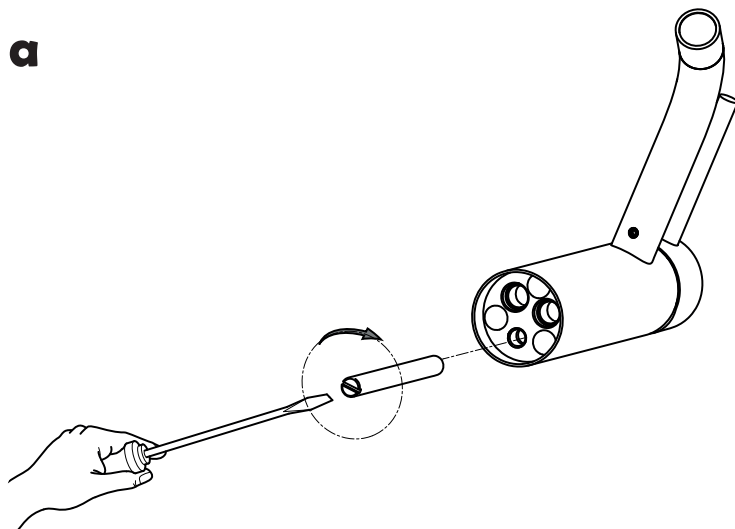

40 cm & 50cm

1

Montering Assembly

$65 \pm 5^{\circ}\text{C}$

$15 \pm 5^{\circ}\text{C}$

MIN - MAX

OK

2 a

040
050

b

Anden
model

c

d

VARM
HOT

KOLD
COLD

40 MAX

Ø 33,5 MIN
Ø 41 MAX

3

4 a

b

Anden
model

c

S a

Udskiftning af indsats
How to replace Cartridge