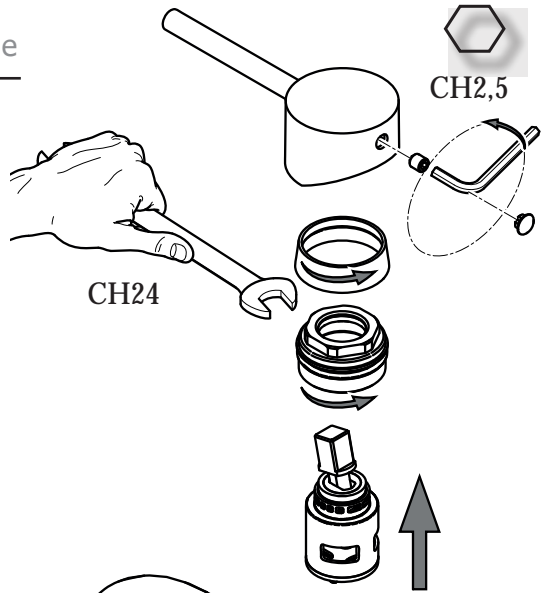

S a

Udskiftning af indsats
How to replace Cartridge

040
050

b

Udskifning af led
How to replace Joint

Anden
model